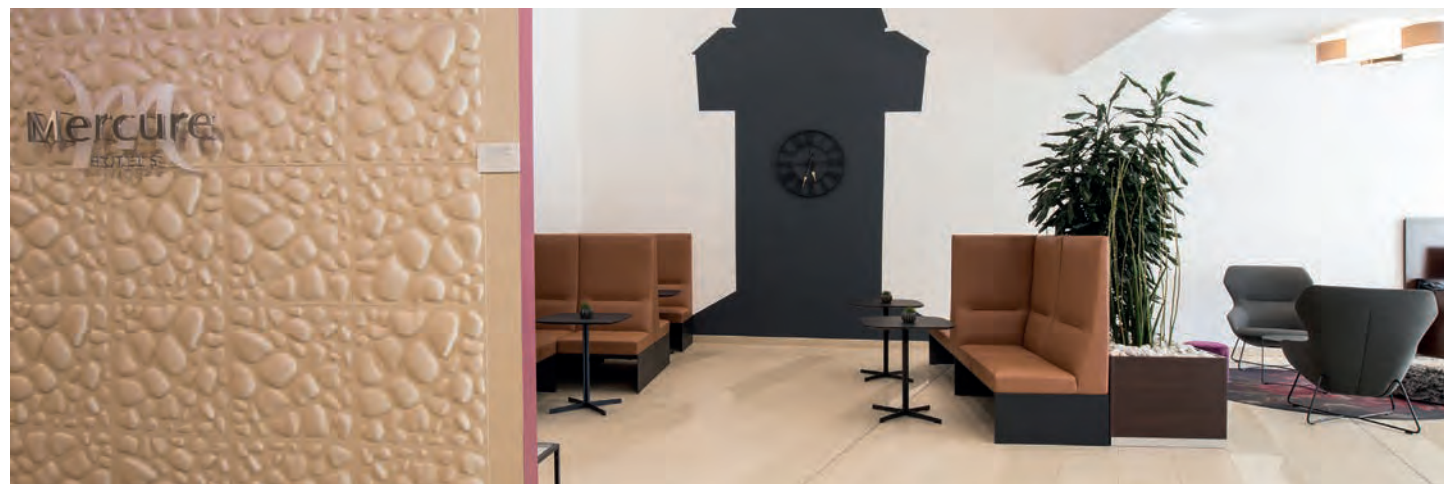

Hotel Mercure Graz City

Produkte:

Polsterstuhl corona felt, Loungemöbel banc, Loungesessel ray lounge
Tisch 4less, Stapelstuhl halm

Einsatzbereich:

Lounge & Foyer
Veranstaltung & Kongress