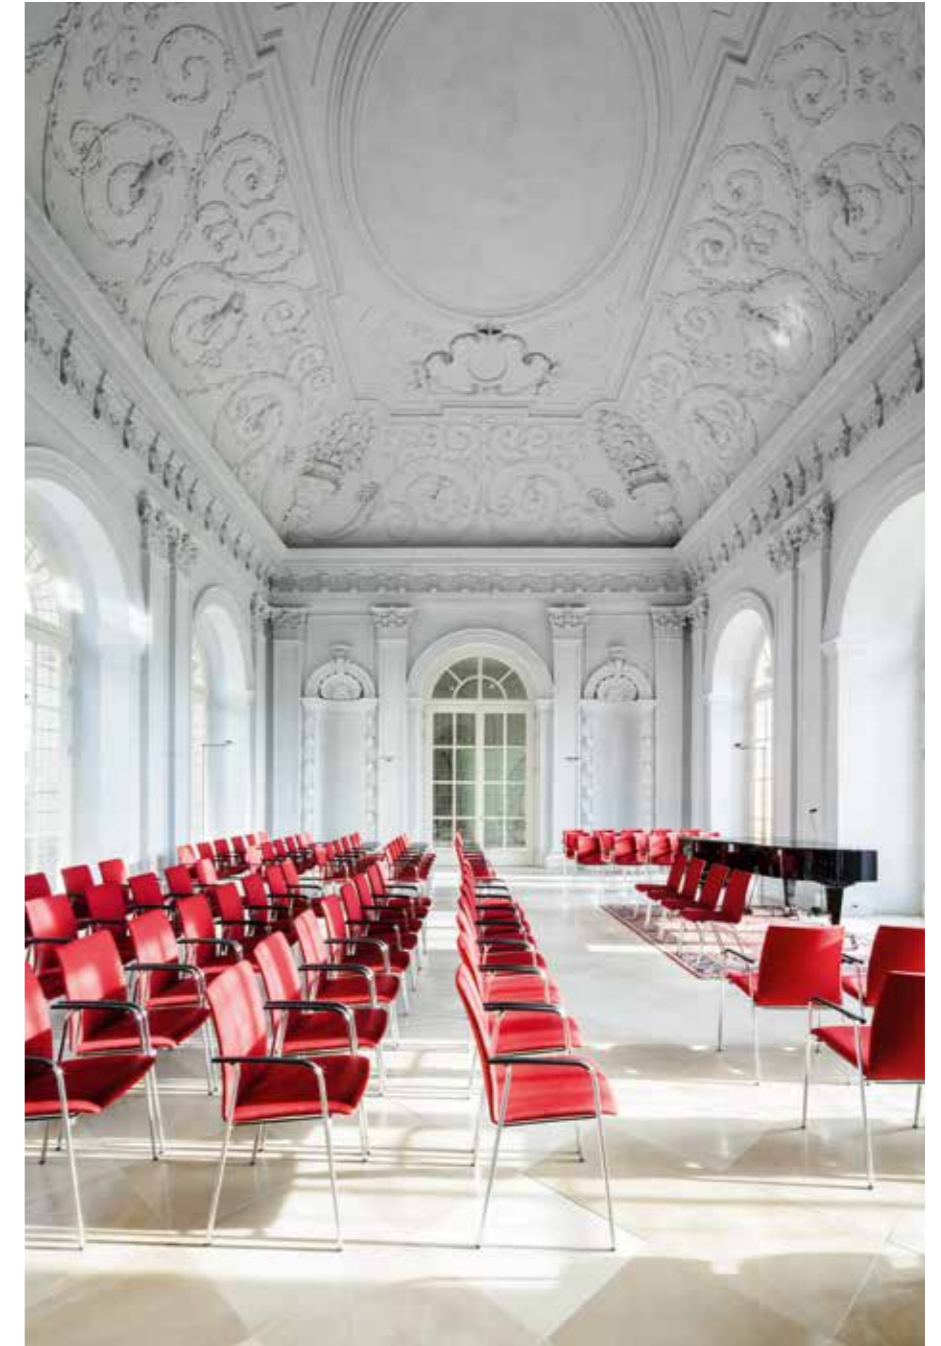

linos
1206

alite
4724/A

alite
4724

Tradition trifft
modernes Design.

Ordnung ist das
halbe Erleben.

Passend zu jeder Klangfarbe.

Perfekt aufgestellt für
jede Veranstaltung.

TAGUNGS- & KONGRESSRÄUME