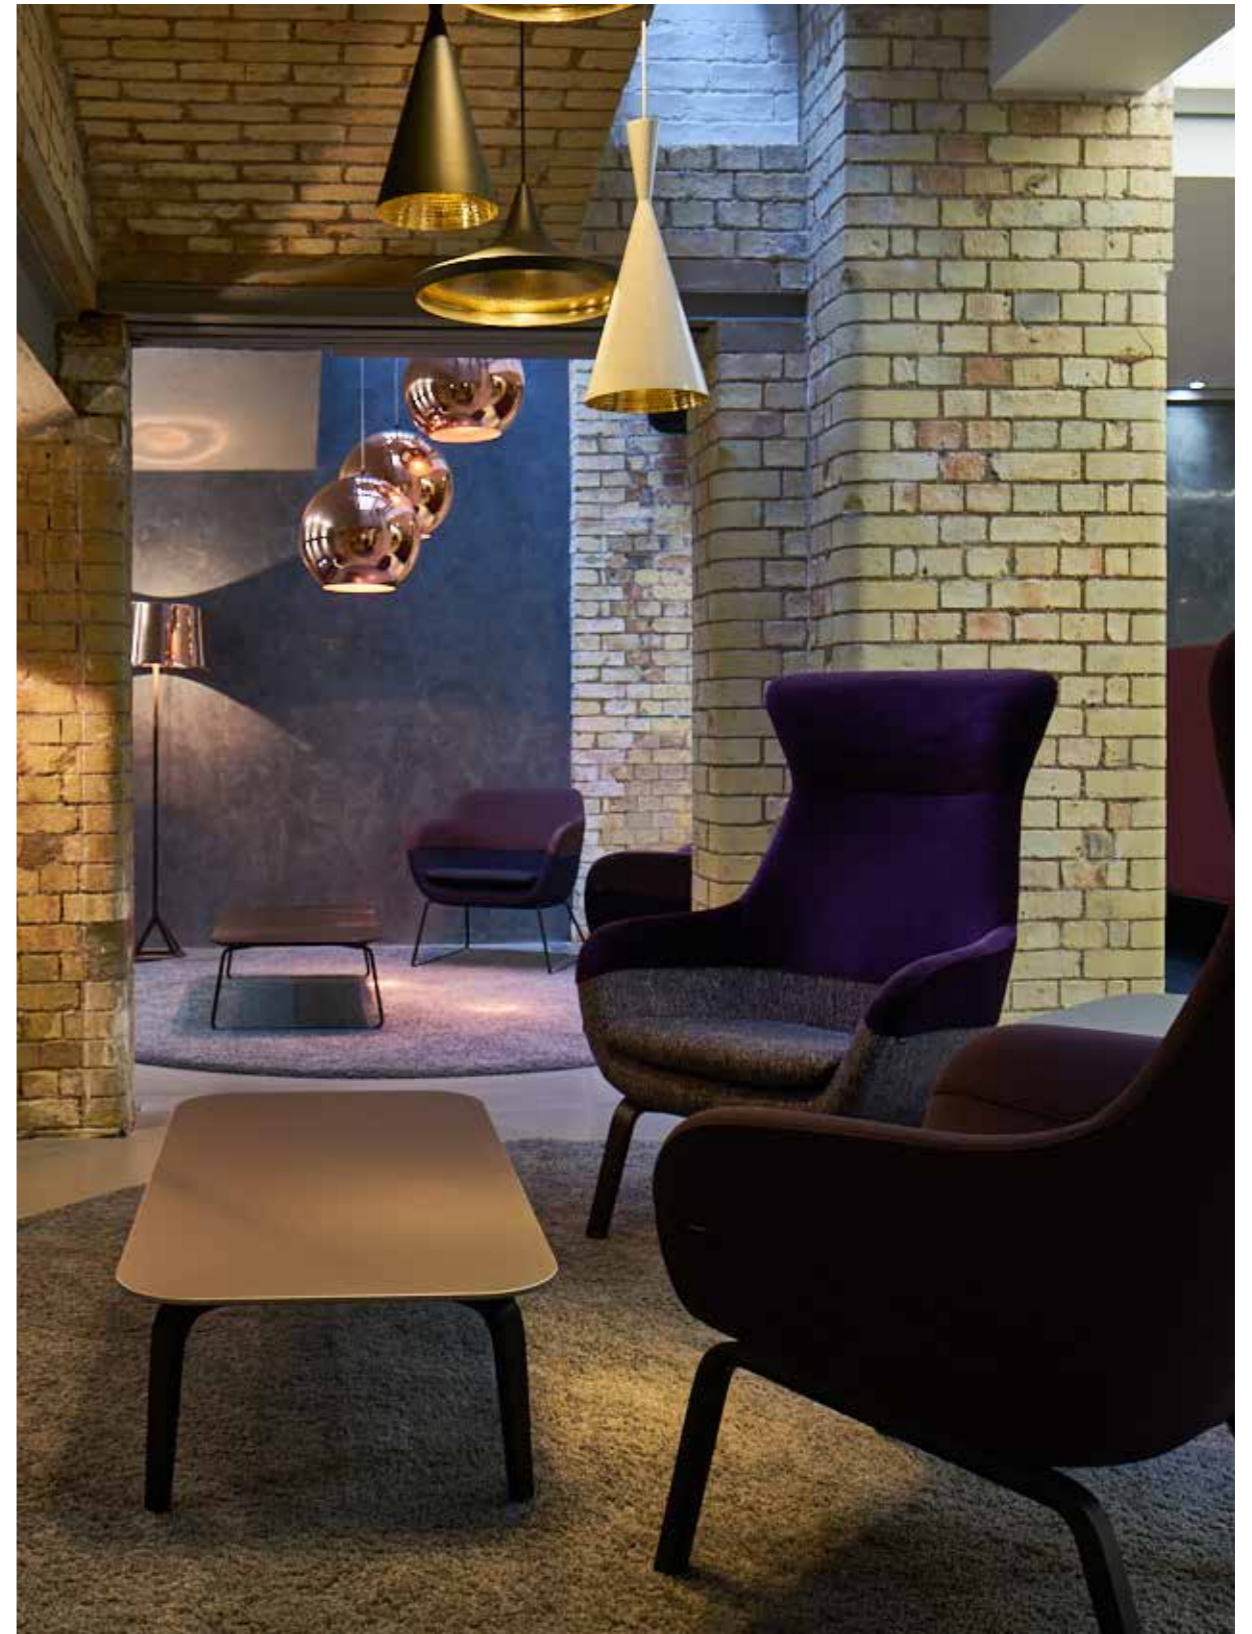

fina lounge
6791

crona steel
6395+6396

valet
VT-1000, VT-1001, VT-1002

valet
VT-1003

PARA VERT
PA1002

Hier können Sie
lange warten.

Manchmal ist die beste
Lösung die bequemste.

KOMPETENZEN