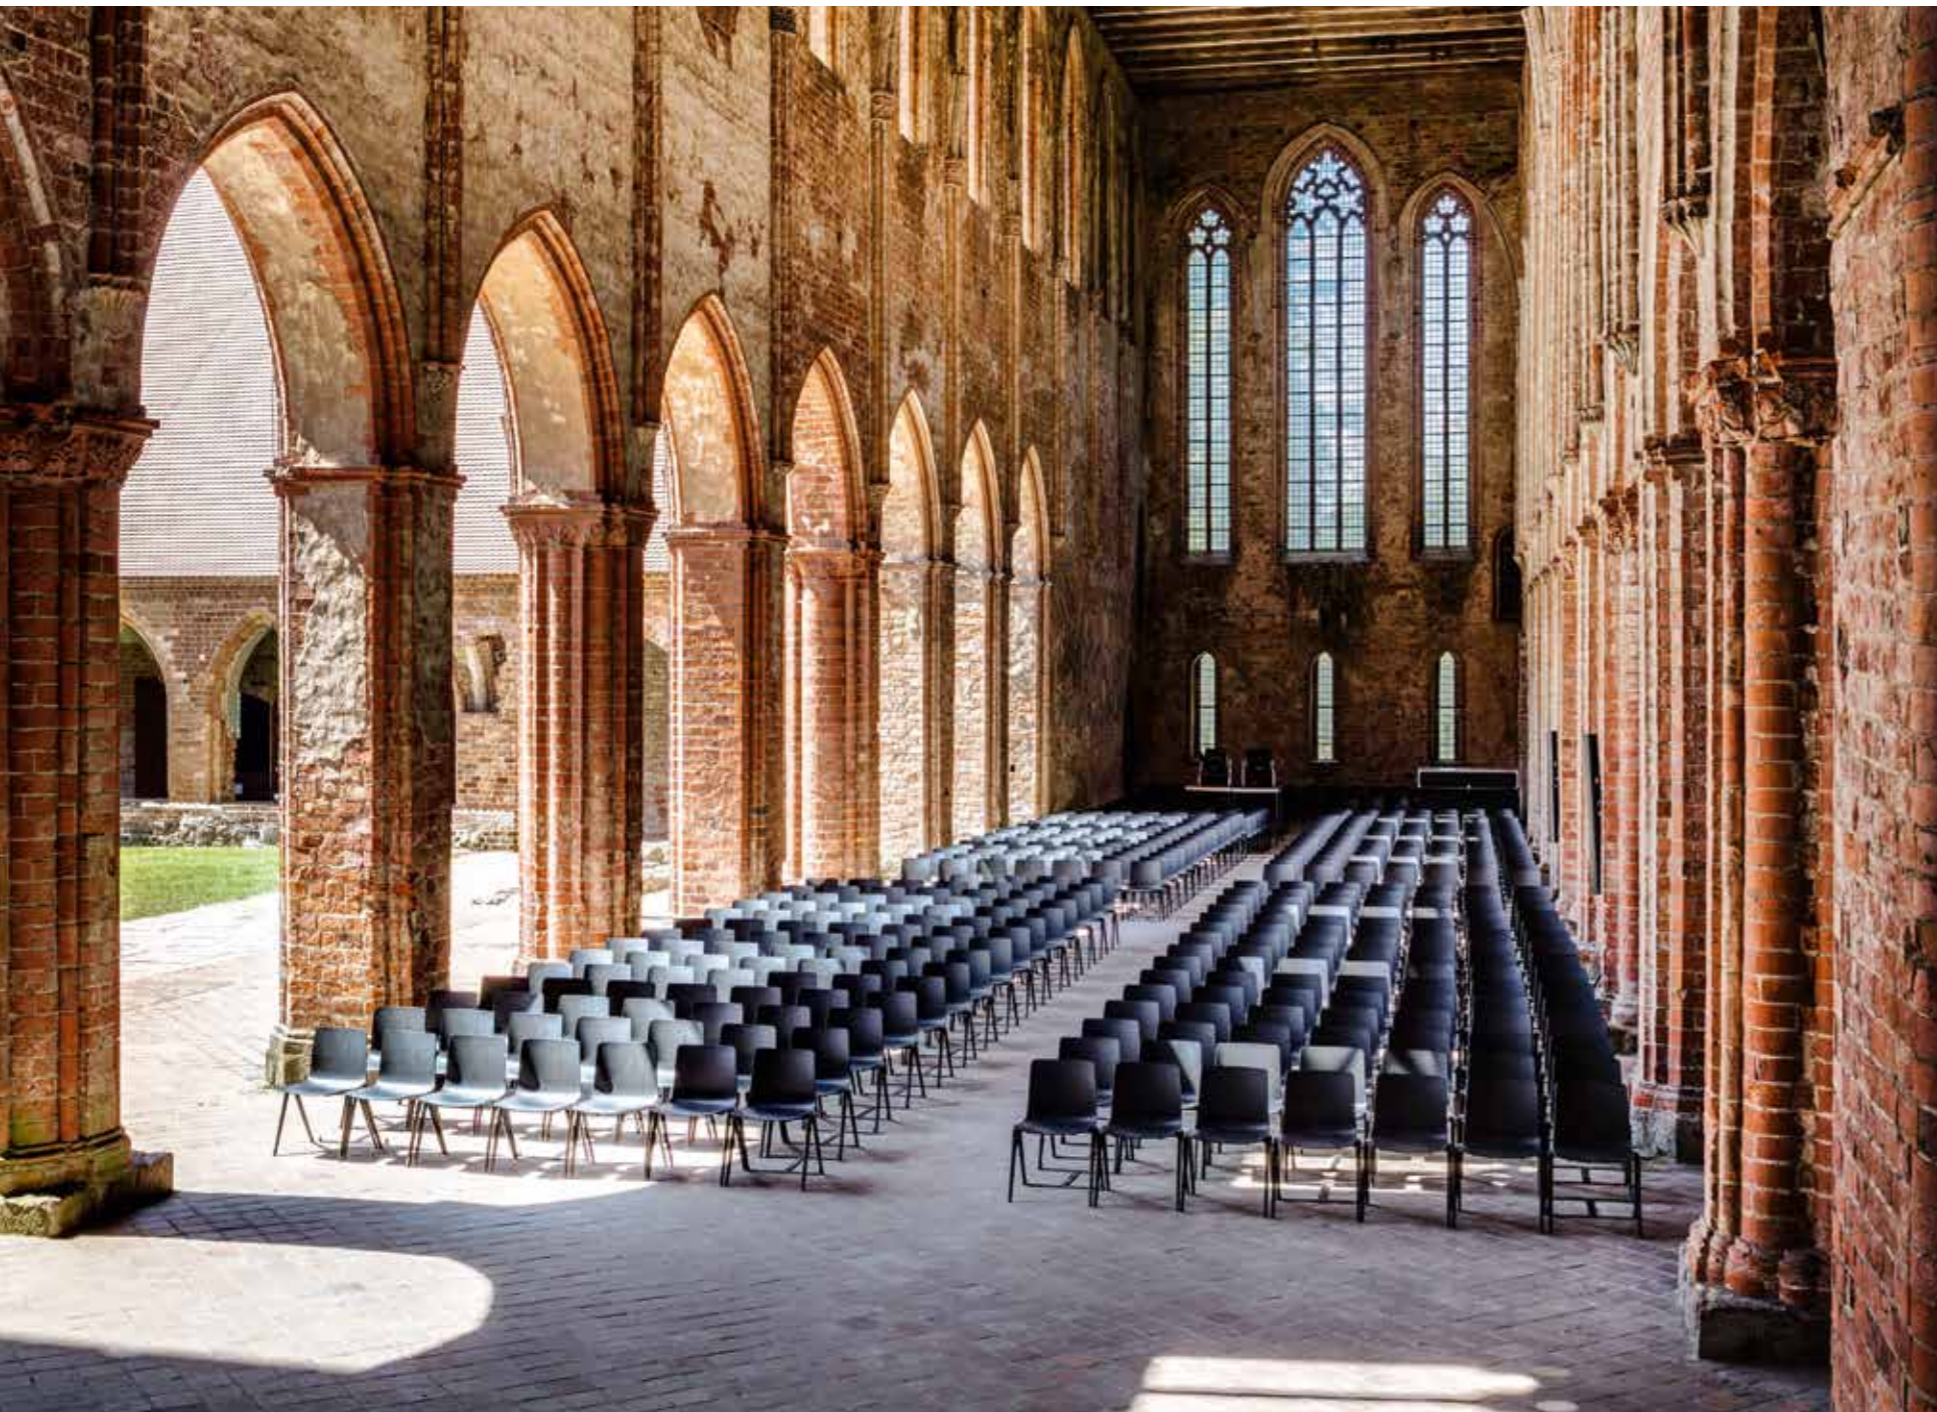

linos
1206

alite
4724/A

alite
4724

Tradition trifft
modernes Design.

Ordnung ist das
halbe Erleben.

Passend zu jeder Klangfarbe.

Perfekt aufgestellt für
jede Veranstaltung.

TAGUNGS- & KONGRESSRÄUME