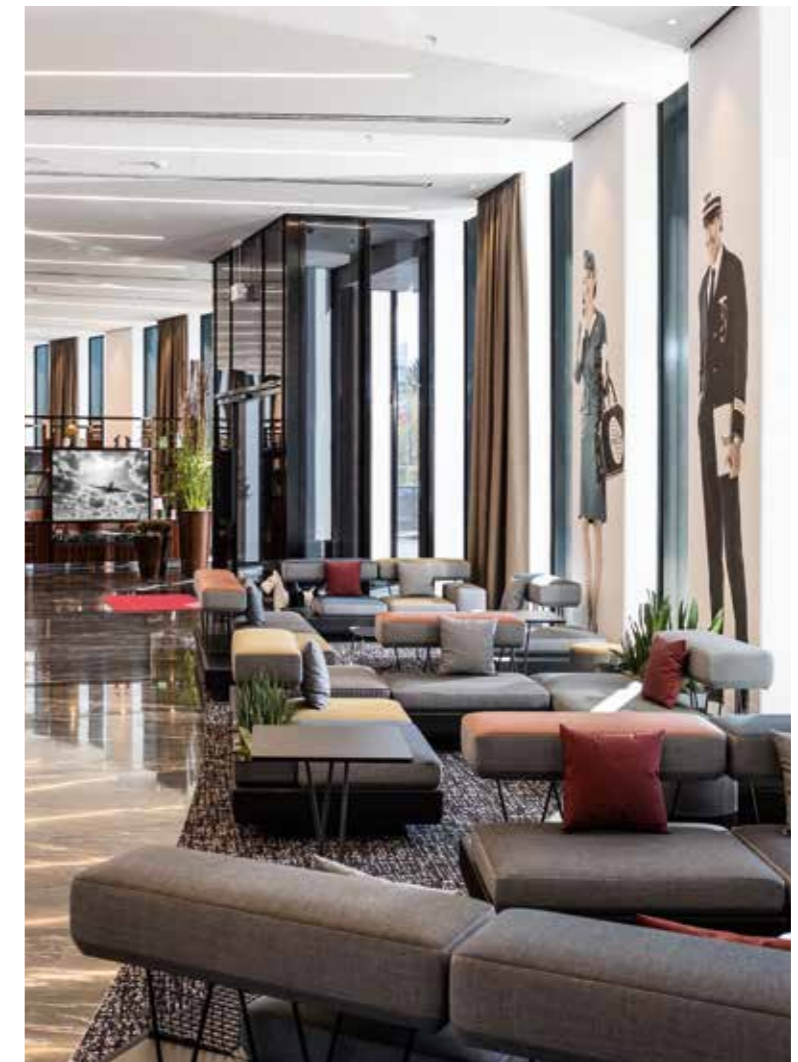

fina lounge
6791

crona steel
6395+6396

valet
VT-1000, VT-1001, VT-1002

valet
VT-1003

PARA VERT
PA1002

Hier können Sie
lange warten.

Manchmal ist die beste
Lösung die bequemste.

KOMPETENZEN